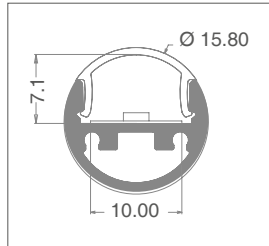

## VERWENDBAR MIT LED-STREIFEN MIT EINER MAXIMALEN BREITE VON:

10 mm.

## INBEGRIFFENES ZUBEHÖR

Jedes 3-Meter-Profil ist mit 3 Endkappen (mit und ohne Kabeldurchlass) und 3 Paar Befestigungsclips ausgestattet.

## MONTAGE

Anbaumontage mit den entsprechenden Clips. Die Verkabelung kann parallel zum Profil oder über den hinteren Teil erfolgen.

## VERPACKUNG

Lieferung ausschließlich in Verpackungen mit 5 Stück Profilen à 3 Meter Länge inklusive Abdeckung und Zubehör. Weiteres Zubehör ist über separate Artikelnummern erhältlich.

Zuschneiden von Project-Profilen nach Maß\*: