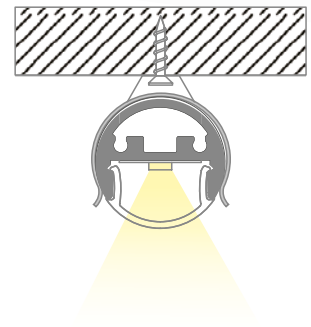

DEKORATIVE PROFILE 'MINILIGHT': P02D

MERKMALE

Rundprofil aus Aluminium, 15,8 mm, mit Diffusor aus PC.

VERWENDBAR MIT LED-STREIFEN MIT EINER MAXIMALEN BREITE VON:

10 mm.

LEISTUNGS-AUFNAHME MAXIMAL:

15W/m

MATERIAL

Profil aus 6063-Aluminium mit Abdeckung aus PC.

INBEGRIFFENES ZUBEHÖR

Jedes 3-Meter-Profil ist mit 3 Endkappen (mit und ohne Kabeldurchlass) und 3 Paar Befestigungsclips ausgestattet.

MONTAGE

Anbaumontage mit den entsprechenden Clips. Die Verkabelung kann parallel zum Profil oder über den hinteren Teil erfolgen.

VERPACKUNG

Lieferung ausschließlich in Verpackungen mit 5 Stück Profilen à 3 Meter Länge inklusive Abdeckung und Zubehör. Weiteres Zubehör ist über separate Artikelnummern erhältlich.

Zuschneiden von Project-Profilen nach Maß*:

Bearbeitungsfestpreis pro Stück

VA04

* Inklusive Montagezubehör.

IP20

art	Beschreibung	Ø	L	8011905	
P02D-S-PF-300	Profil mit Abdeckung	15,8	3000	912802	1 / 5

MAX
10mm

♦ Wird eingestellt

art	Beschreibung	8011905	
P02D-A-EC	3+3 Endkappen aus Metall	912819	1

art	Beschreibung	8011905	
P02D-A-MC	3 Paar Befestigungsclips aus Metall	912826	1

♦ Wird eingestellt